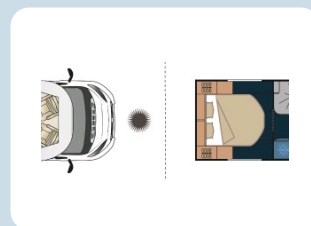

- N° série : **ZFA25000002U52180**
- Type : **Profile**
- Nbre de couchage : **3**
- Nbre de places carte grise : **4**
- Kilométrage : **0 km**
- Longueur hors tout : **6.85 m**
- Hauteur : **2.70 m**
- Largeur : **2.23 m**
- PTAC : **3 500 Kg**
- Poids à vide : **2 929 Kg**
- Charge utile : **571 Kg**
- Porteur : **Fiat Ducato**
- Motorisation : **2.2L Multijet 140**
- Puissance fiscale : **7 CV**
- Capacité Eaux propres : **120 L**
- Capacité Eaux usées : **100 L**

 **PLAN D'IMPLANTATION (NUIT)**
Lit central
Lit dinette

A partir de 67 925 €

(Note: prix de base / prix sortie d'usine)

PACK

Pack confort Profilé

1590 €

PRIX DES PACKS ET OPTIONS

1590 €